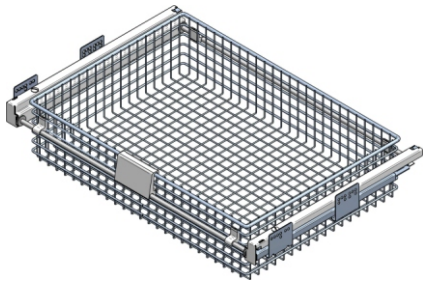

NOWOŚĆ!

REJS

Nowa GARDEROBA PLUS

to gama produktów zapewniająca najbardziej ergonomiczne zagospodarowanie powierzchni szafy garderobianej. Dzięki odpowiednio zaprojektowanym szufladom użytkownik może dowolnie skonfigurować elementy systemu wg własnych potrzeb. Do półek można zamocować wieszak na spodnie czy obuwie zwiększając funkcjonalność produktu. Półki mogą być wyposażone także w tackę z wysokiej jakości tworzywa oraz regulowane przegrody, które ułatwiają segregowanie przechowywanych rzeczy. Inne cechy systemu to: wysoka jakość wykonania i estetyka przejawiająca się w najdrobniejszych szczegółach produktu. System posiada wiele walorów montażowych tj. montaż koszy bez użycia narzędzi poprzez zaciskowe elementy plastikowe oraz montaż i regulacja systemów przy użyciu jednego typu i rozmiaru narzędzia.

Informacje techniczne

Prowadnica

System zapewnia wygodny dostęp do przechowywanych artykułów dzięki **funkcji pełnego wysuwu** koszy a **system miękkiego domykania i hamulców** gwarantuje cichą i bezpieczną pracę.

Stelaż

System składa się ze **stelaża mocującego** oraz koszy o szerokości 800mm lub 600mm i głębokości 500mm mocowanych do stelaża.

Kosze

Kosze posiadają **estetyczny** wygląd. Dzięki metodzie zgrzewania doczołowego w siatce kosza oraz polerowania krawędzi drutu system posiada dodatkowo zwiększone **bezpieczeństwo użytkownika**. Kosze osiągnęły **ładowność dynamiczną 40 kg** przy zachowaniu pełnej stabilności nawet przy maksymalnym obciążeniu systemu.

GP SZUFLADA

600	WA07.0714.01	001
800	WA07.0715.01	001

GP PÓŁKA PŁASKA

600	WA07.0814.01	001
800	WA07.0815.01	001

GP PÓŁKA NA OBUWIE

600	WA07.0414.01	001
800	WA07.0415.01	001

GP WIESZAK NA SPODNIE

600	WA07.0914.01	001
800	WA07.0915.01	001