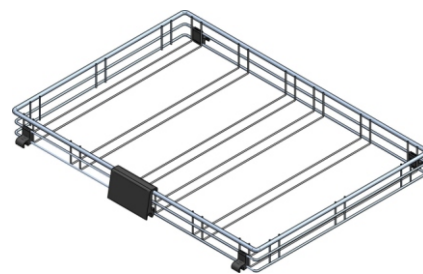

GP PÓŁKA PŁASKA

600	WA07.0814.01	001
800	WA07.0815.01	001