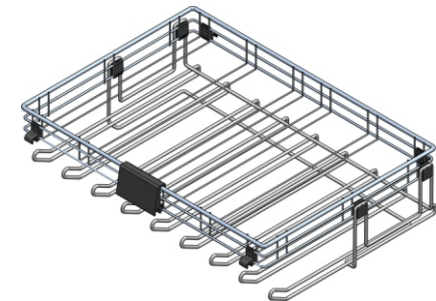

NOWOŚĆ!

REJS

Nowa GARDEROBA PLUS

to gama produktów zapewniająca najbardziej ergonomiczne zagospodarowanie powierzchni szafy garderobianej. Dzięki odpowiednio zaprojektowanym szufladom użytkownik może dowolnie skonfigurować elementy systemu wg własnych potrzeb. Do półek można zamocować wieszak na spodnie czy obuwie zwiększając funkcjonalność produktu. Półki mogą być wyposażone także w tackę z wysokiej jakości tworzywa oraz regulowane przegrody, które ułatwiają segregowanie przechowywanych rzeczy. Inne cechy systemu to: wysoka jakość wykonania i estetyka przejawiająca się w najdrobniejszych szczegółach produktu. System posiada wiele walorów montażowych tj. montaż koszy bez użycia narzędzi poprzez zaciskowe elementy plastikowe oraz montaż i regulacja systemów przy użyciu jednego typu i rozmiaru narzędzia.

Stelaż

System składa się ze **stelaża mocującego** oraz koszy o szerokości 800mm lub 600mm i głębokości 500mm mocowanych do stelaża.

Kosze

Kosze posiadają **estetyczny** wygląd. Dzięki metodzie zgrzewania doczołowego w siatce kosza oraz polerowania krawędzi drutu system posiada dodatkowo zwiększone **bezpieczeństwo użytkownika**. Kosze osiągnęły **ładowność dynamiczną 40 kg** przy zachowaniu pełnej stabilności nawet przy maksymalnym obciążeniu systemu.

GP SZUFLADA

600	WA07.0714.01	001
800	WA07.0715.01	001

GP PÓŁKA PŁASKA

600	WA07.0814.01	001
800	WA07.0815.01	001

GP PÓŁKA NA OBUWIE

600	WA07.0414.01	001
800	WA07.0415.01	001

GP WIESZAK NA SPODNIE

600	WA07.0914.01	001
800	WA07.0915.01	001