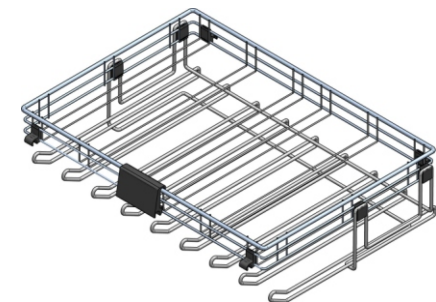

#### Stelaż

System składa się ze **stelaża mocującego** oraz koszy o szerokości 800mm lub 600mm i głębokości 500mm mocowanych do stelaża.

#### Kosze

Kosze posiadają **estetyczny** wygląd. Dzięki metodzie zgrzewania doczołowego w siatce kosza oraz polerowania krawędzi drutu system posiada dodatkowo zwiększone **bezpieczeństwo użytkownika**. Kosze osiągnęły **ładowność dynamiczną 40 kg** przy zachowaniu pełnej stabilności nawet przy maksymalnym obciążeniu systemu.

**GP SZUFLADA**

600	WA07.0714.01	001
800	WA07.0715.01	001

**GP PÓŁKA PŁASKA**

600	WA07.0814.01	001
800	WA07.0815.01	001

**GP PÓŁKA NA OBUWIE**

600	WA07.0414.01	001
800	WA07.0415.01	001

**GP WIESZAK NA SPODNIE**