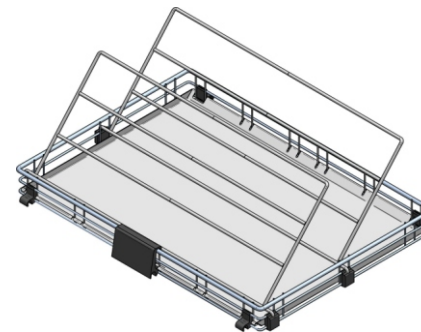

## Nowa GARDEROBA PLUS

to gama produktów zapewniająca najbardziej ergonomiczne zagospodarowanie powierzchni szafy garderobianej. Dzięki odpowiednio zaprojektowanym szufladom użytkownik może dowolnie skonfigurować elementy systemu wg własnych potrzeb. Do półek można zamocować wieszak na spodnie czy obuwie zwiększając funkcjonalność produktu. Półki mogą być wyposażone także w tackę z wysokiej jakości tworzywa oraz regulowane przegrody, które ułatwiają segregowanie przechowywanych rzeczy. Inne cechy systemu to: wysoka jakość wykonania i estetyka przejawiająca się w najdrobniejszych szczegółach produktu. System posiada wiele walorów montażowych tj. montaż koszy bez użycia narzędzi poprzez zaciskowe elementy plastikowe oraz montaż i regulacja systemów przy użyciu jednego typu i rozmiaru narzędzia.

#### Stelaż

System składa się ze **stelaża mocującego** oraz koszy o szerokości 800mm lub 600mm i głębokości 500mm mocowanych do stelaża.

#### Kosze

Kosze posiadają **estetyczny** wygląd. Dzięki metodzie zgrzewania doczołowego w siatce kosza oraz polerowania krawędzi drutu system posiada dodatkowo zwiększone **bezpieczeństwo użytkownika**. Kosze osiągnęły **ładowność dynamiczną 40 kg** przy zachowaniu pełnej stabilności nawet przy maksymalnym obciążeniu systemu.

**GP SZUFLADA**

600	WA07.0714.01	001
800	WA07.0715.01	001

**GP PÓŁKA PŁASKA**

600	WA07.0814.01	001
800	WA07.0815.01	001

**GP PÓŁKA NA OBUWIE**

600	WA07.0414.01	001
800	WA07.0415.01	001

**GP WIESZAK NA SPODNIE**