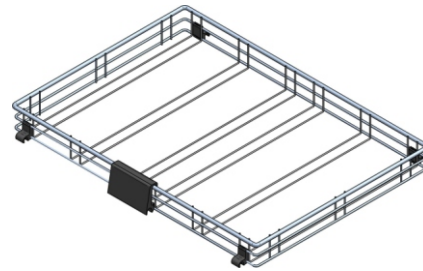

NOWOŚĆ!

REJS

Nowa GARDEROBA PLUS

to gama produktów zapewniająca najbardziej ergonomiczne zagospodarowanie powierzchni szafy garderobianej. Dzięki odpowiednio zaprojektowanym szufladom użytkownik może dowolnie skonfigurować elementy systemu wg własnych potrzeb. Do półek można zamocować wieszak na spodnie czy obuwie zwiększając funkcjonalność produktu. Półki mogą być wyposażone także w tackę z wysokiej jakości tworzywa oraz regulowane przegrody, które ułatwiają segregowanie przechowywanych rzeczy. Inne cechy systemu to: wysoka jakość wykonania i estetyka przejawiająca się w najdrobniejszych szczegółach produktu. System posiada wiele walorów montażowych tj. montaż koszy bez użycia narzędzi poprzez zaciskowe elementy plastikowe oraz montaż i regulacja systemów przy użyciu jednego typu i rozmiaru narzędzia.

Stelaż

System składa się ze **stelaża mocującego** oraz koszy o szerokości 800mm lub 600mm i głębokości 500mm mocowanych do stelaża.

Kosze

Kosze posiadają **estetyczny** wygląd. Dzięki metodzie zgrzewania doczołowego w siatce kosza oraz polerowania krawędzi drutu system posiada dodatkowo zwiększone **bezpieczeństwo użytkownika**. Kosze osiągnęły **ładowność dynamiczną 40 kg** przy zachowaniu pełnej stabilności nawet przy maksymalnym obciążeniu systemu.

GP SZUFLADA

600	WA07.0714.01	001
800	WA07.0715.01	001

GP PÓŁKA PŁASKA

600	WA07.0814.01	001
800	WA07.0815.01	001

GP PÓŁKA NA OBUWIE

600	WA07.0414.01	001
800	WA07.0415.01	001

GP WIESZAK NA SPODNIE

600	WA07.0914.01	001
800	WA07.0915.01	001