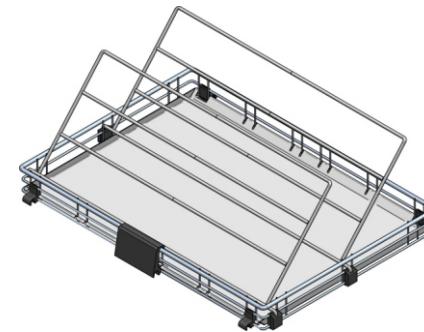

NOWOŚĆ!

REJS

Nowa GARDEROBA PLUS

to gama produktów zapewniająca najbardziej ergonomiczne zagospodarowanie powierzchni szafy garderobianej. Dzięki odpowiednio zaprojektowanym szufladom użytkownik może dowolnie skonfigurować elementy systemu wg własnych potrzeb. Do półek można zamocować wieszak na spodnie czy obuwie zwiększając funkcjonalność produktu. Półki mogą być wyposażone także w tackę z wysokiej jakości tworzywa oraz regulowane przegrody, które ułatwiają segregowanie przechowywanych rzeczy. Inne cechy systemu to: wysoka jakość wykonania i estetyka przejawiająca się w najdrobniejszych szczegółach produktu. System posiada wiele walorów montażowych tj. montaż koszy bez użycia narzędzi poprzez zaciskowe elementy plastikowe oraz montaż i regulacja systemów przy użyciu jednego typu i rozmiaru narzędzia.

Stelaż

System składa się ze **stelaża mocującego** oraz koszy o szerokości 800mm lub 600mm i głębokości 500mm mocowanych do stelaża.

Kosze

Kosze posiadają **estetyczny** wygląd. Dzięki metodzie zgrzewania doczołowego w siatce kosza oraz polerowania krawędzi drutu system posiada dodatkowo zwiększone **bezpieczeństwo użytkownika**. Kosze osiągnęły **ładowność dynamiczną 40 kg** przy zachowaniu pełnej stabilności nawet przy maksymalnym obciążeniu systemu.

GP SZUFLADA

600	WA07.0714.01	001
800	WA07.0715.01	001

GP PÓŁKA PŁASKA

600	WA07.0814.01	001
800	WA07.0815.01	001

GP PÓŁKA NA OBUWIE

600	WA07.0414.01	001
800	WA07.0415.01	001

GP WIESZAK NA SPODNIE

600	WA07.0914.01	001
800	WA07.0915.01	001