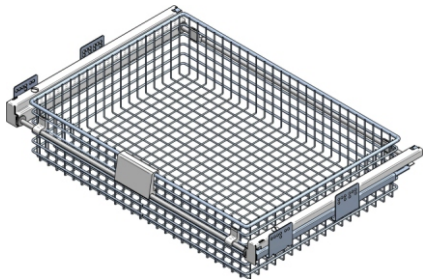

## Nowa GARDEROBA PLUS

to gama produktów zapewniająca najbardziej ergonomiczne zagospodarowanie powierzchni szafy garderobianej. Dzięki odpowiednio zaprojektowanym szufladom użytkownik może dowolnie skonfigurować elementy systemu wg własnych potrzeb. Do półek można zamocować wieszak na spodnie czy obuwie zwiększając funkcjonalność produktu. Półki mogą być wyposażone także w tackę z wysokiej jakości tworzywa oraz regulowane przegrody, które ułatwiają segregowanie przechowywanych rzeczy. Inne cechy systemu to: wysoka jakość wykonania i estetyka przejawiająca się w najdrobniejszych szczegółach produktu. System posiada wiele walorów montażowych tj. montaż koszy bez użycia narzędzi poprzez zaciskowe elementy plastikowe oraz montaż i regulacja systemów przy użyciu jednego typu i rozmiaru narzędzia.

#### Prowadnica

System zapewnia wygodny dostęp do przechowywanych artykułów dzięki **funkcji pełnego wysuwu** koszy a **system miękkiego domykania i hamulców** gwarantuje cichą i bezpieczną pracę.

#### Stelaż

System składa się ze **stelaża mocującego** oraz koszy o szerokości 800mm lub 600mm i głębokości 500mm mocowanych do stelaża.

#### Kosze

Kosze posiadają **estetyczny** wygląd. Dzięki metodzie zgrzewania doczołowego w siatce kosza oraz polerowania krawędzi drutu system posiada dodatkowo zwiększone **bezpieczeństwo użytkownika**. Kosze osiągnęły **ładowność dynamiczną 40 kg** przy zachowaniu pełnej stabilności nawet przy maksymalnym obciążeniu systemu.